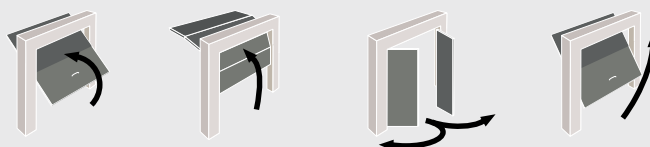

## Voor elk type garagedeur de juiste motor

Het kiezen van de juiste motor en bedieningsvorm is o.a. afhankelijk van:

- Welk type garagedeur moet er gemotoriseerd worden?
- Wat is de garagedeurafmeting en lengte van de rail om zodoende de benodigde motorkracht te kunnen berekenen.
- Welke bedieningsvormen wenst u?
- Nog meer accessoires nodig zoals een codebediening of noodbatterij?
- Uitbreidingsmogelijkheden naar andere producten in de toekomst?